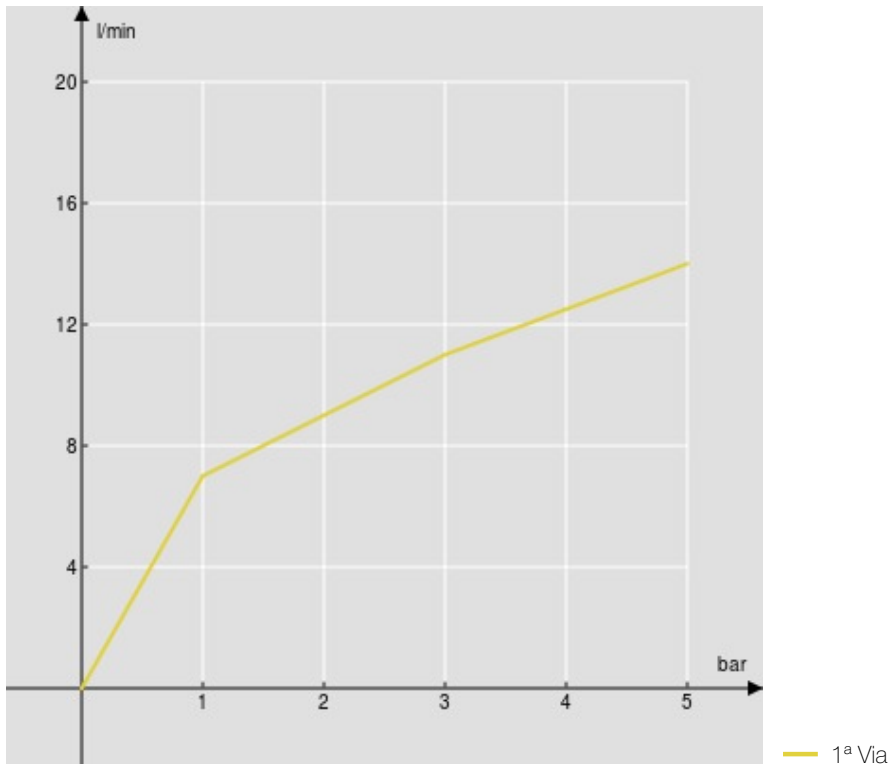

SPECIFICHE

Termostatico esterno

Inox

Blocco di sicurezza 38° C

Valvoline antiritorno

Uscita ø 1/2"

Filtri di ricambio cartuccia inclusi nella confezione

Imballo: 24 x 25 x 8 cm / 0,0048 m³ / 2 kg

CERTIFICAZIONI

DIAGRAMMA DI PORTATA: ACQUA CALDA/FREDDA

DIAGRAMMA DI PORTATA: ACQUA MISCELATA