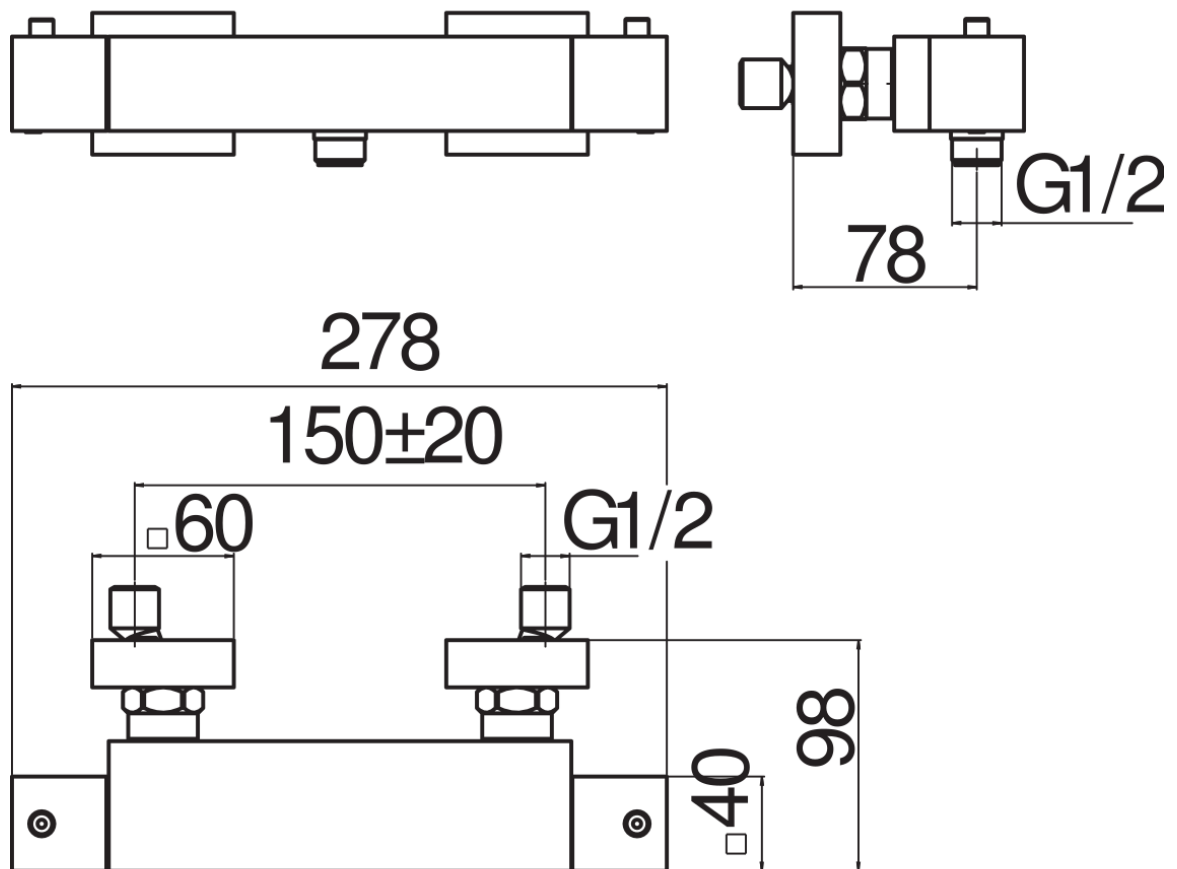

SPECIFICHE

Termostatico esterno

Inox

Blocco di sicurezza 38° C

Valvoline antiritorno

Uscita ø 1/2"

Filtri di ricambio cartuccia inclusi nella confezione

Imballo: 24 x 25 x 8 cm / 0,0048 m³ / 2 kg

CERTIFICAZIONI

DIAGRAMMA DI PORTATA: ACQUA CALDA/FREDDA

DIAGRAMMA DI PORTATA: ACQUA MISCELATA